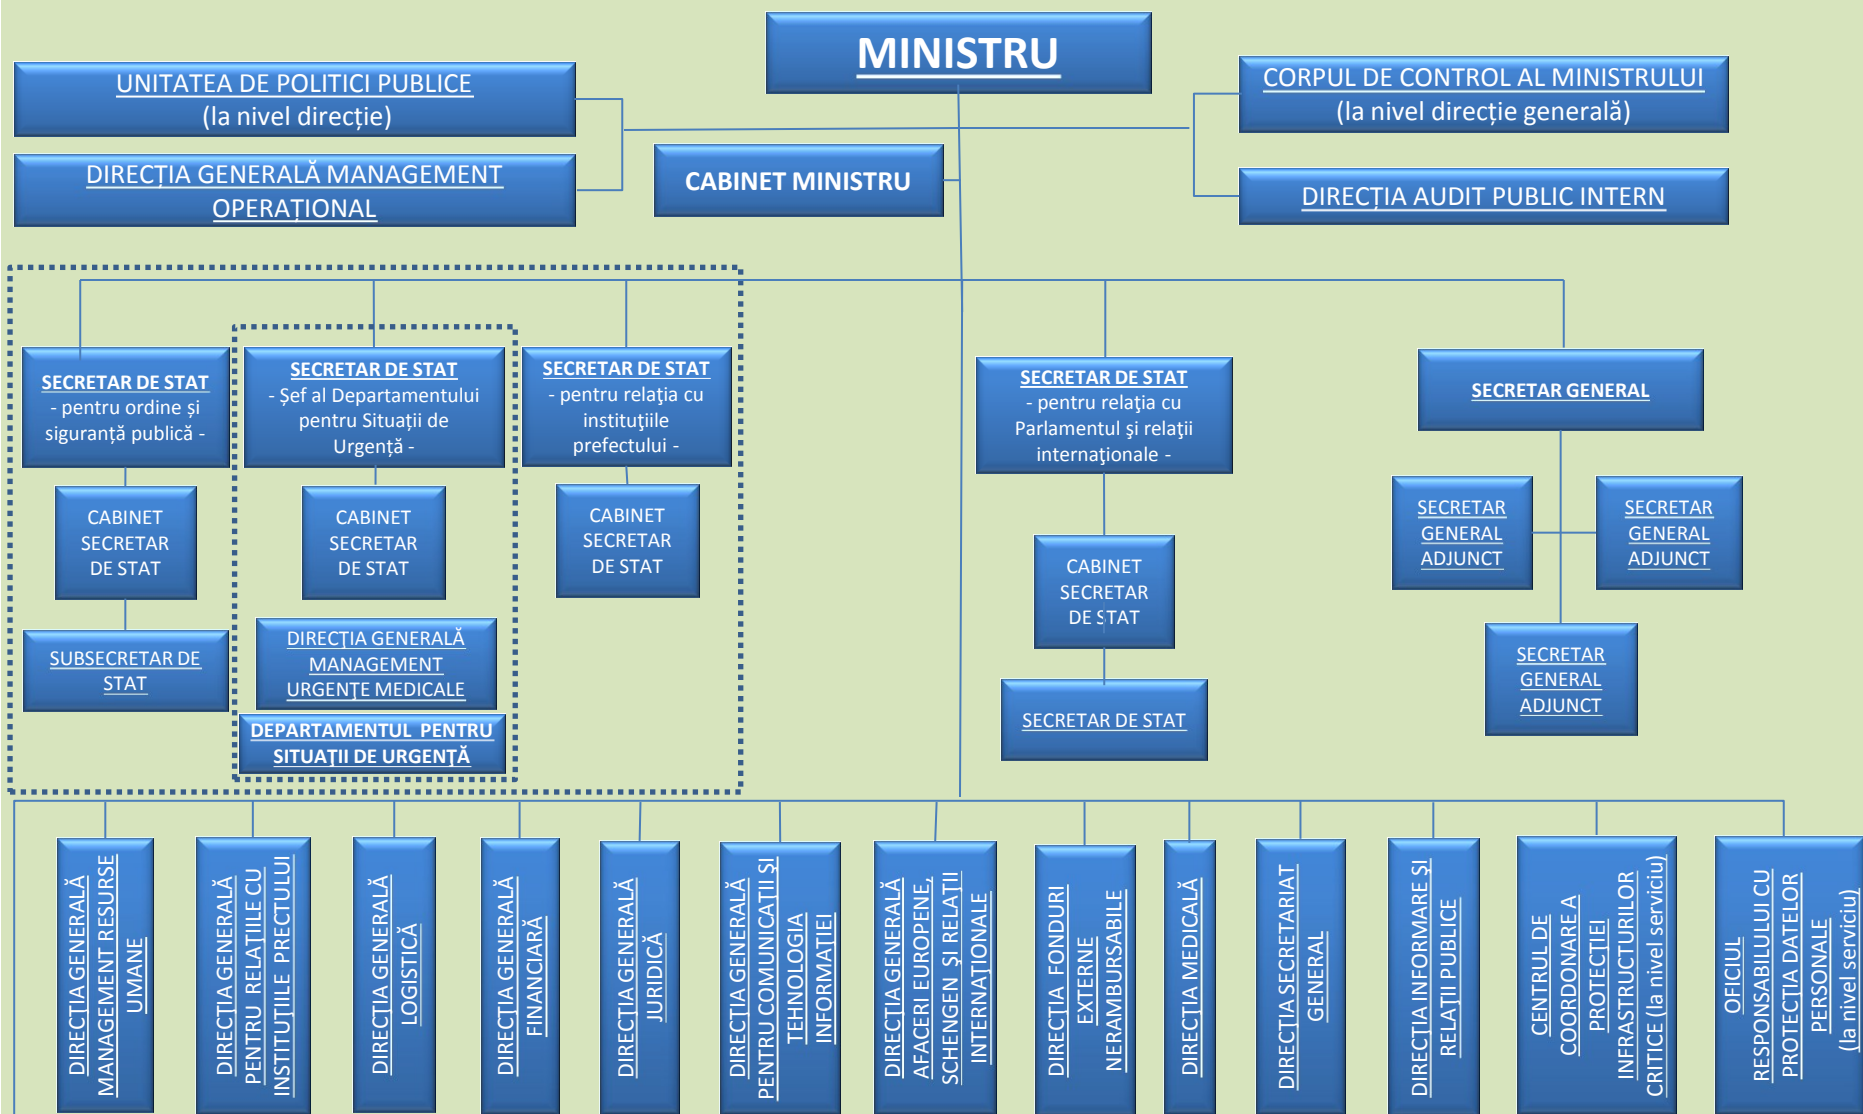

Organigrama aparatului central al M.A.I.

Unități, instituții și structuri aflate în subordinea / în coordonarea / în cadrul Ministerului Afacerilor Interne (Anexa nr. 2)